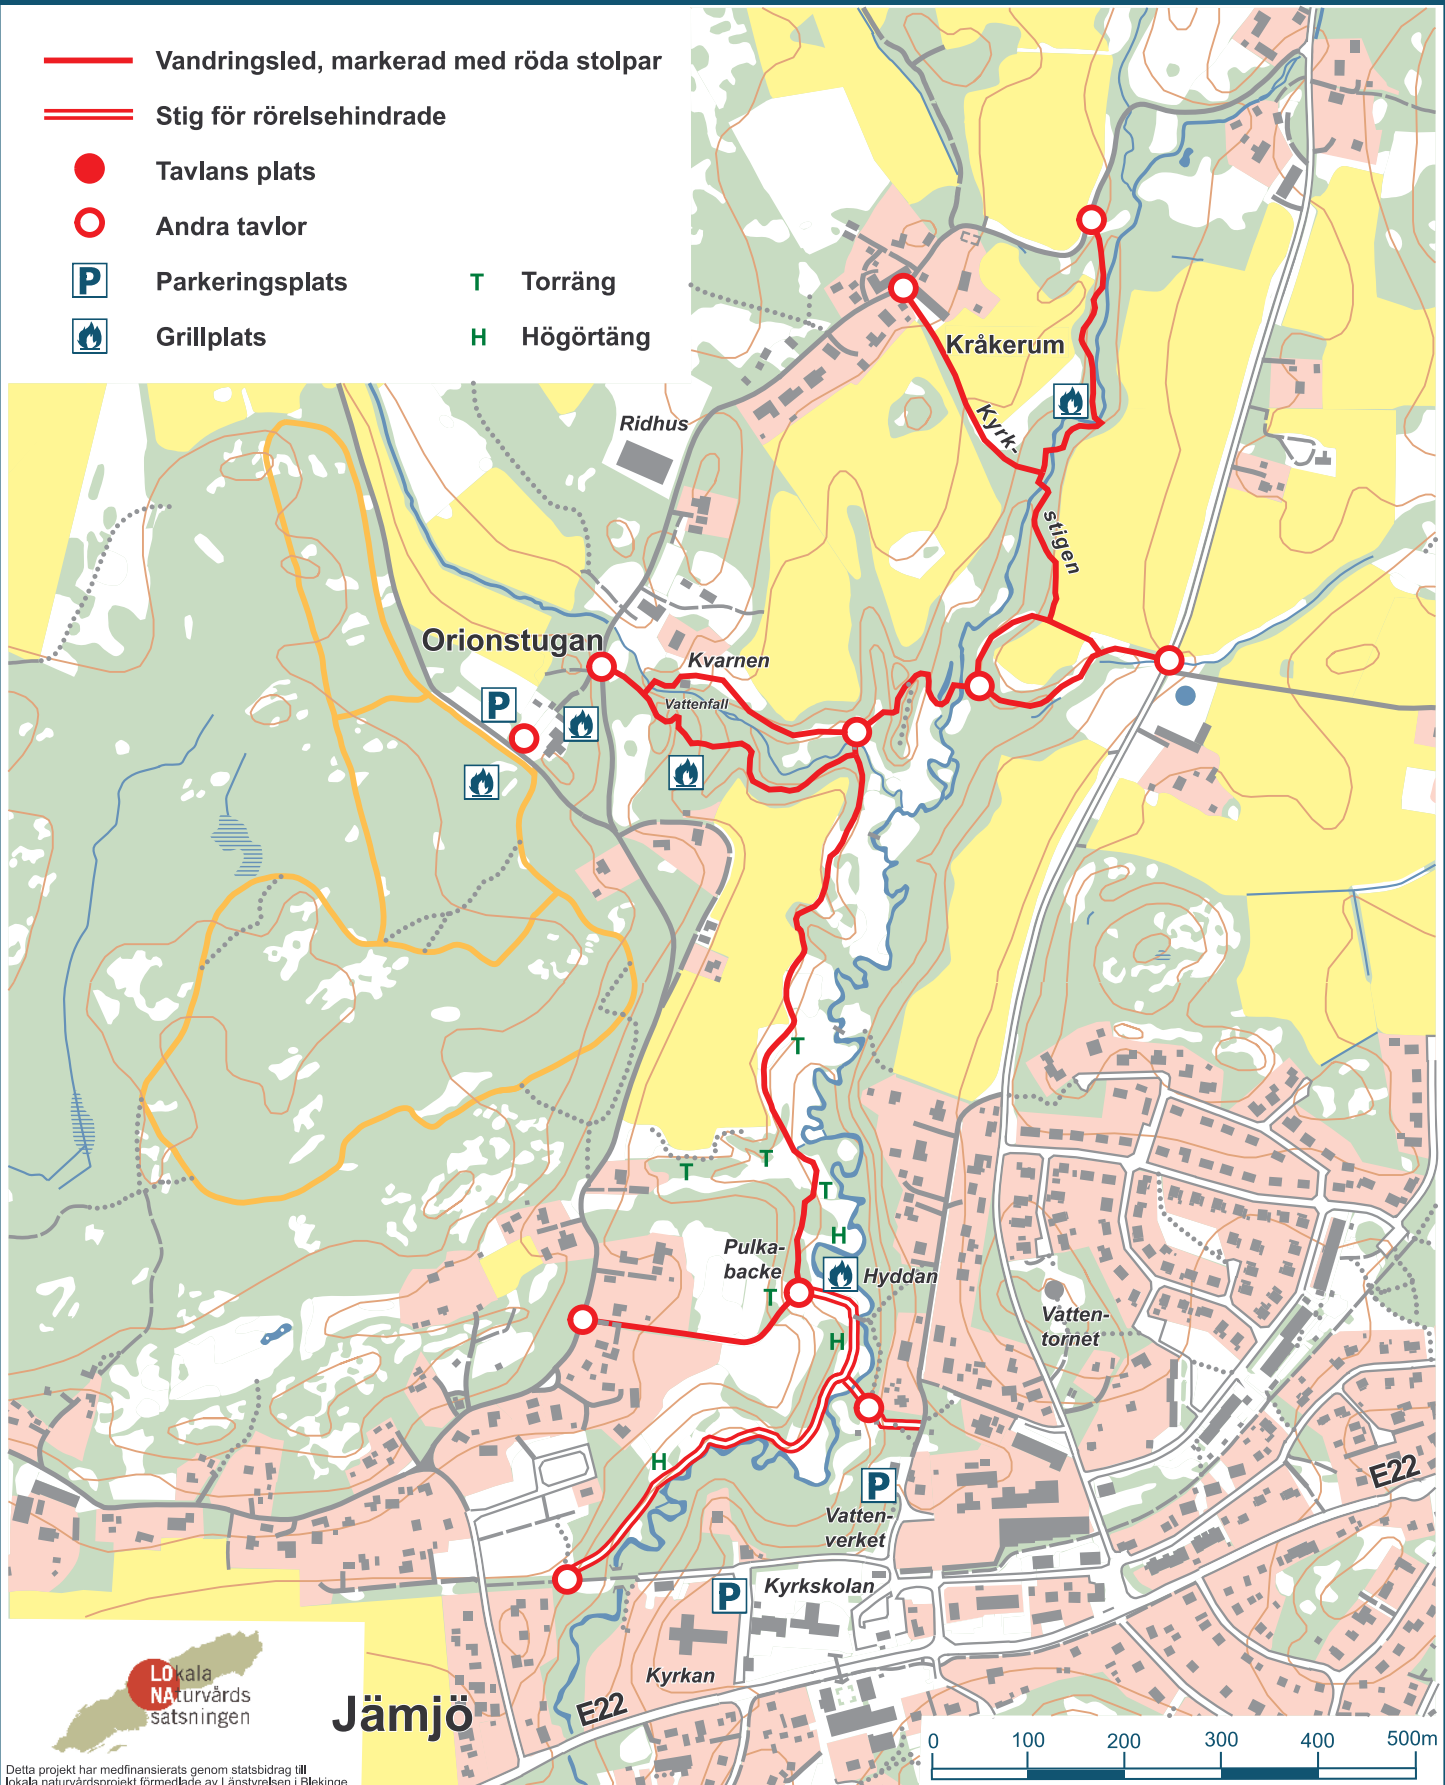

Ådalen

— Vandringsled, markerad med röda stolpar

— Stig för rörelsehindrade

● Tavlans plats

○ Andra tavlor

P Parkeringsplats

🔥 Grillplats

T Torräng

H Högörtäng

Lokala
Naturvårds
satsningen

Jämjö

0 100 200 300 400 500m